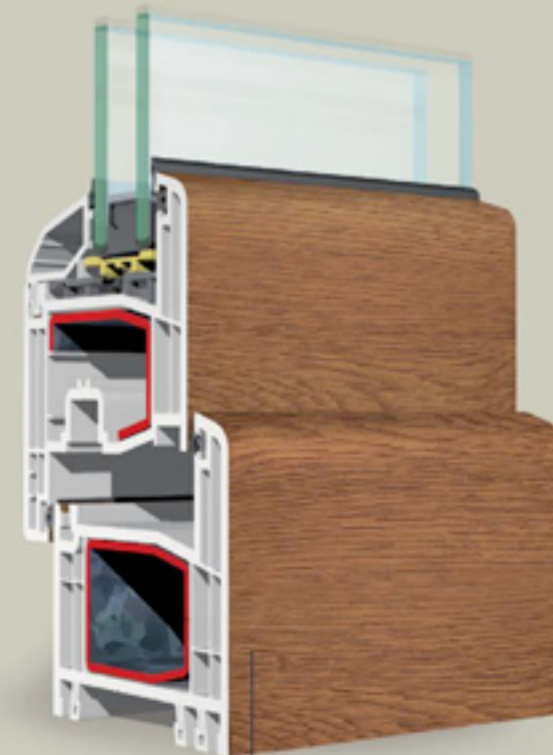

Chêne doré
Rén. 2178001
Intérieur : Chêne doré Rén.
ou Blanc lisse

Découvrez notre sélection "standard"

12
combinaisons
STANDARDS

34
TEINTES
disponibles

105
combinaisons
POSSIBLES

Cezam a sélectionné pour vous, outre le blanc lisse, 6 coloris nervurés parmi les plus tendances du marché. En fonction des coloris, ils sont disponibles en blanc lisse intérieur, en 2 faces ou en plaxé crème rénoit intérieur. Dans ces couleurs, les profilés de base sont de stock afin de vous offrir un meilleur délai.