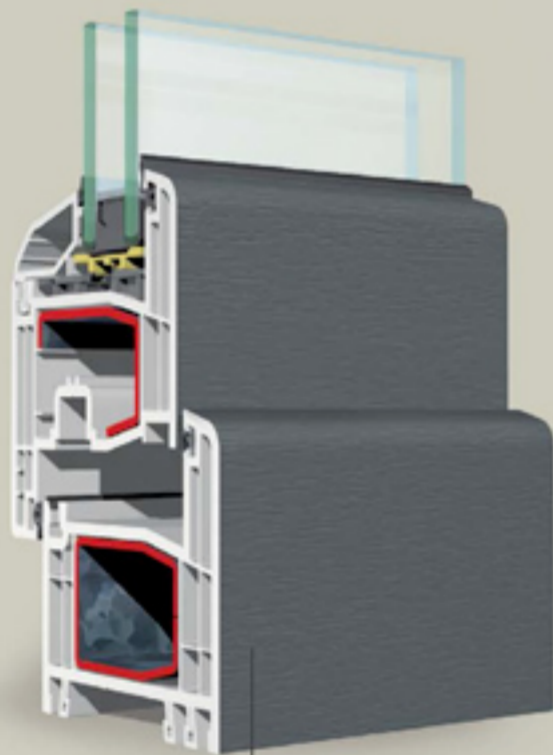

Coloris PVC

Sélection CEZAM

Blanc lisse
Ral 9016
Intérieur : Blanc lisse

Crème
Rén. 137905
Intérieur :
Crème Rén. ou Blanc lisse

Gris Quartz
Rén. 703905
Intérieur :
Crème Rén. ou Blanc lisse

Basalte
Rén. 701205
Intérieur : Blanc lisse

12
combinaisons
STANDARDS

34
TEINTES
disponibles

105
combinaisons
POSSIBLES

Cezam a sélectionné pour vous, outre le blanc lisse, 6 coloris nervurés parmi les plus tendances du marché. En fonction des coloris, ils sont disponibles en blanc lisse intérieur, en 2 faces ou en plaxé crème rénoit intérieur. Dans ces couleurs, les profilés de base sont de stock afin de vous offrir un meilleur délai.

En fonction des coloris, nos profilés sont disponibles en blanc lisse intérieur, en 2 faces ou en plaxé crème rénolit intérieur. Renseignez-vous auprès de votre revendeur.

TEINTÉ DANS LA MASSE

Finition lisse 