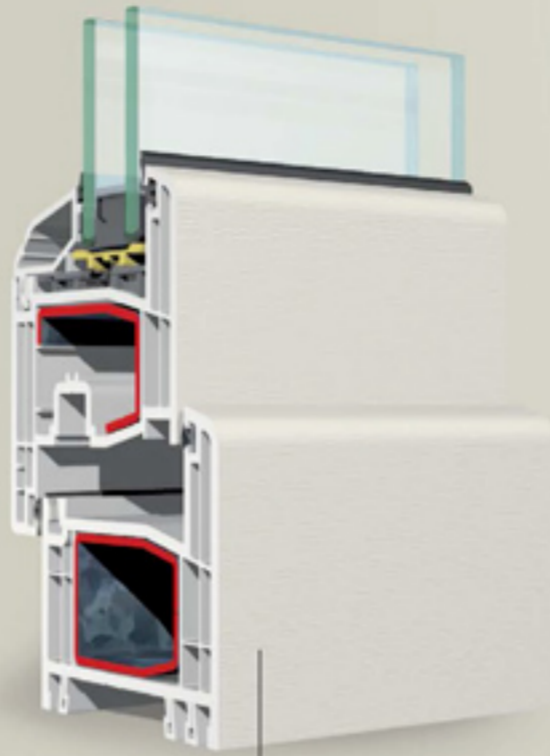

Crème
Rén. 137905
Intérieur :
Crème Rén. ou Blanc lisse