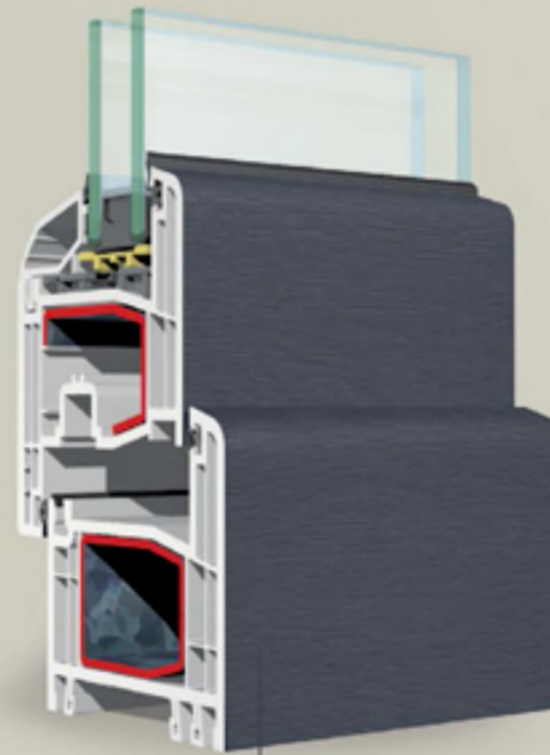

Anthracite
Rén. 701605
Intérieur :
Anthracite Rén. ou Blanc lisse